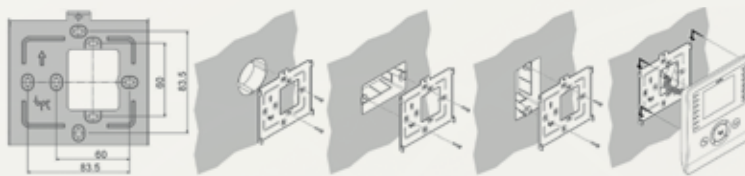

РАЗМЕРЫ

(Ширина/Высота/Глубина)

Видеоустройство 145/170/31 мм

Аудиоустройство 110/170/31 мм

УСТАНОВКА

Установить абонентское устройство Perla быстро и просто, благодаря компактным размерам и регулируемому монтажному суппорту, входящему в комплект.